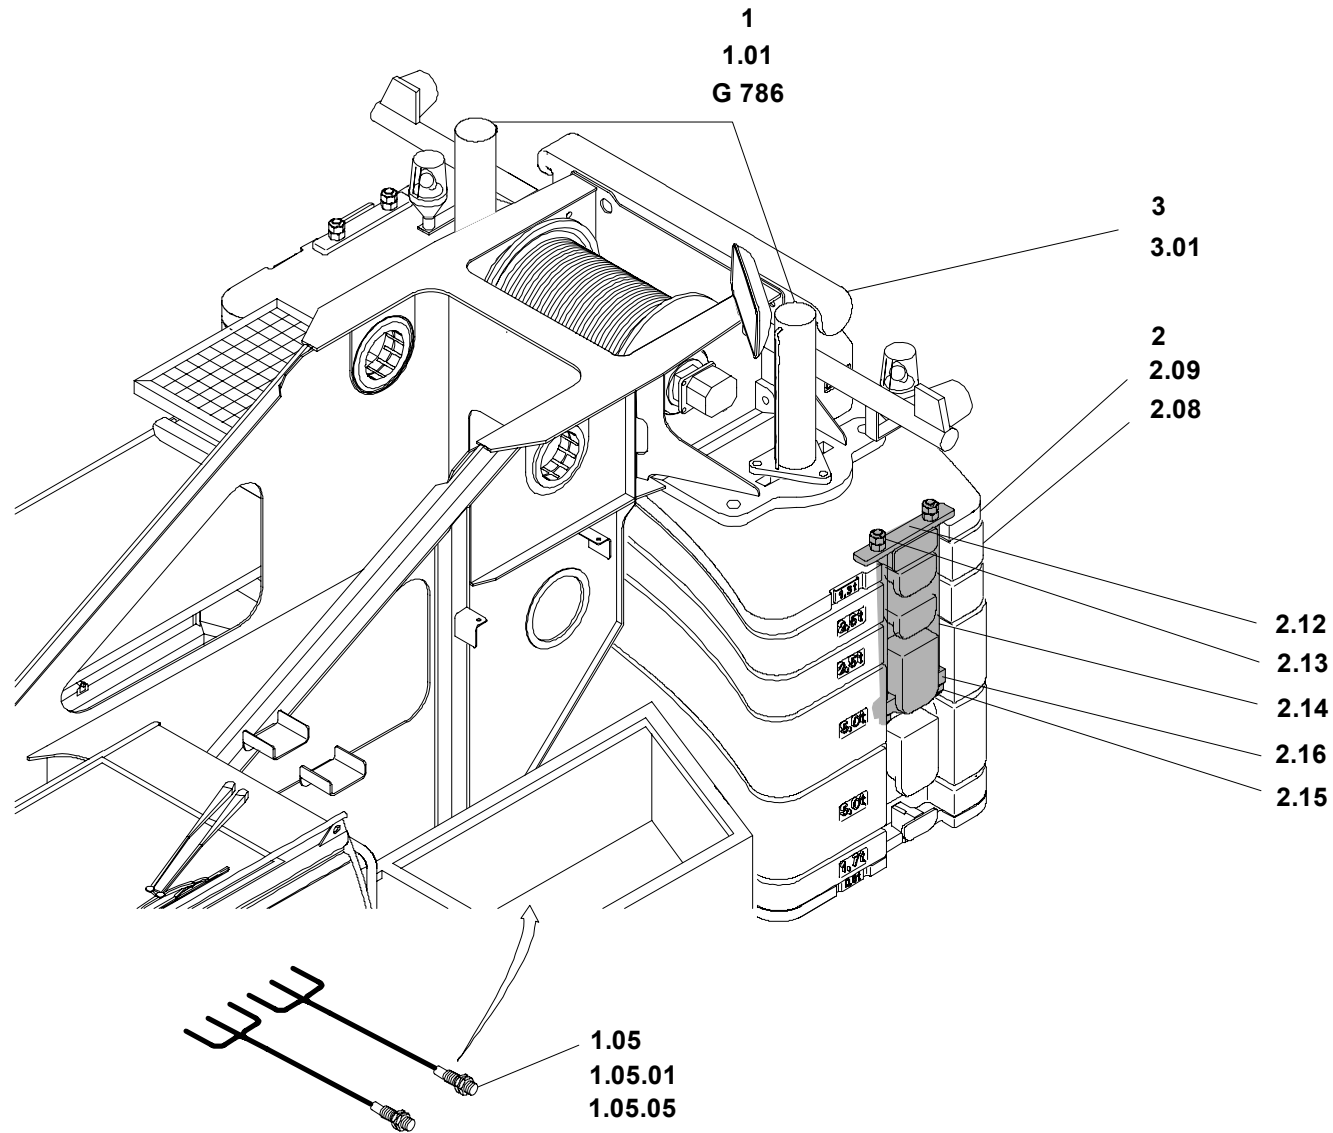

**GROVE**

GRUPPENUEBERSICHT GEGENGEWICHTE  
 GROUPS-CONTENTS COUNTERWEIGHTS

BILDTAFEL  
 PICTORIAL DISPLAY

**GMK 4080  
 BE 650**

01.06

**3117548-ETL C**

2/3

**GROVE**

GRUPPENUEBERSICHT GEGENGEWICHTE  
GROUPS-CONTENTS COUNTERWEIGHTS

BILDТАFEL  
PICTORIAL DISPLAY

**GMK 4080  
BE 650**

01.06

**3117548-ETL C**

3/3

KOMPENSATIONSGEWICHT 0,5T

4

**9,3 T**

KOMPENSATIONSGEWICHT 0,5T

5

**19,3 T**

KOMPENSATIONSGEWICHT 0,5T

6

**16,8 T**